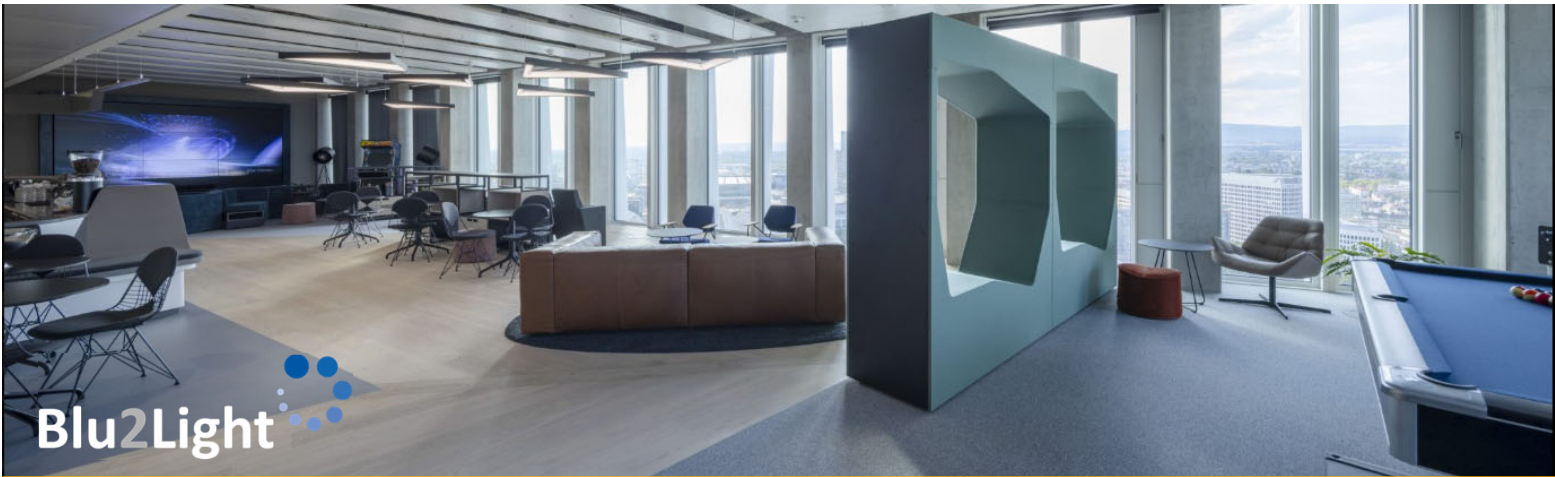

REQUISITOS BÁSICOS DEL PROYECTO EDIFICIO ONE

- Alto nivel de funcionalidad y facilidad de uso
- Ahorro energético
- Máxima estabilidad interna del sistema
- Máxima seguridad frente ataques externos
- Posibilidad de registrar los nodos Bluetooth a través de pasarela o plataforma web.
- Puesta en marcha del sistema, in situ, por el instalador
- Monitorización de datos de ocupación de los puestos de trabajo
- Flexibilidad para hacer cambios o ampliaciones en la instalación
- Visualización de la planta de forma remota
- Nodos B2L sin necesidad de pago por licencia
- Posibilidad de instalar balizas a posteriori