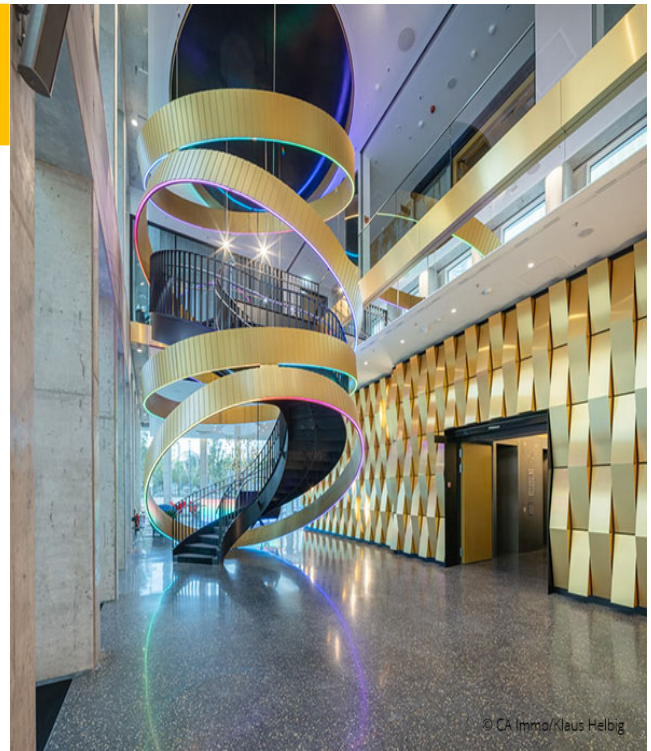

COMPONENTES BLU2LIGHT

Los multisensores de Vossloh-Schwabe son los encargados de controlar la iluminación y la comunicación de diversos dispositivos dentro del edificio ONE.

Por ejemplo, los sensores registran la ocupación de los espacios y salas, mostrando las habitaciones vacías en una interfaz web. Estos datos pueden transferirse a un sistema de reservas para puestos de coworking, proporcionando una nueva cultura de trabajo moderna e interactiva.